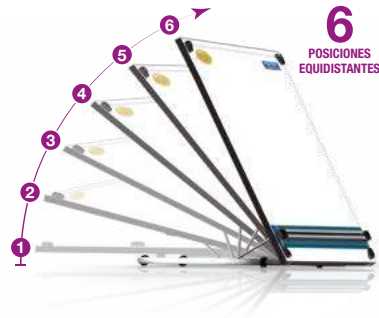

TABLEROS PORTATILES LAMINADOS CON PARALELA

- **15335** - Tablero de 26 cm x 40 cm, paralela y en termocontraible.
- **15340** - Tablero de 40 cm x 50 cm, paralela y en termocontraible.
- **15341** - Tablero de 50 cm x 60 cm, paralela y en termocontraible.

- **15350** - Tablero de 40 cm x 50 cm, paralela y maletín.
- **15351** - Tablero de 50 cm x 60 cm, paralela y maletín.

- **15358** - Tablero de 40 cm x 50 cm, paralela, atril 1 posición y maletín.
- **15359** - Tablero de 50 cm x 60 cm, paralela, atril 1 posición y maletín.

- **15360** - Tablero de 40 cm x 50 cm, paralela, atril 6 posiciones y maletín.
- **15361** - Tablero de 50 cm x 60 cm, paralela, atril 6 posiciones y maletín.