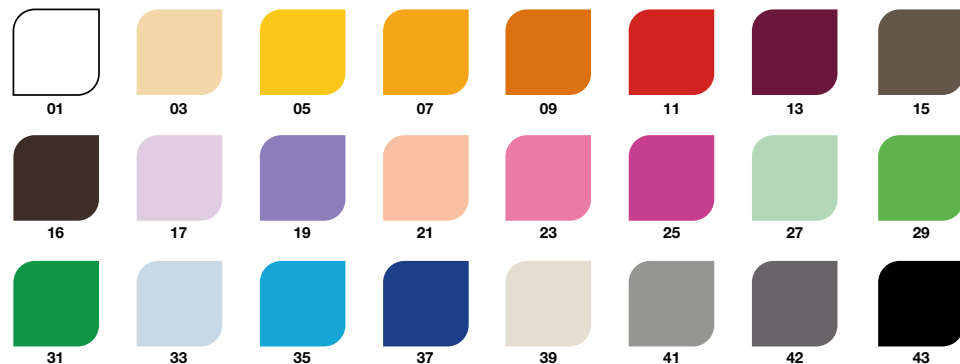

CARTONES COLOREADOS EN MASA DE 400 grs.

- **50.86313** - Color negro A4 x 50 hojas
- **50.86323** - Color negro A3 x 50 hojas
- **50.86333** - Color negro 35 x 50 cm x 50 hojas
- **50.86343** - Color negro 50 x 70 cm x 50 hojas
- **50.86353** - Color negro 70 x 100 cm x 50 hojas

CARTONES COLOREADOS EN MASA DE 700 grs.

- **25.86513** - Color negro A4 x 25 hojas
- **25.86523** - Color negro A3 x 25 hojas
- **25.86533** - Color negro 35 x 50 cm x 25 hojas
- **25.86543** - Color negro 50 x 70 cm x 25 hojas
- **25.86553** - Color negro 70 x 100 cm x 25 hojas