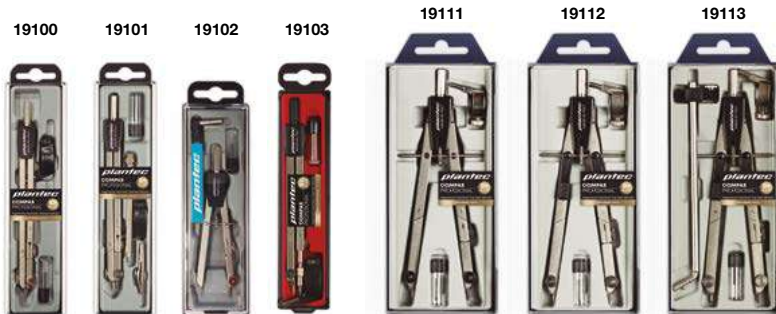

- 19907 - Tablero melamina blanca de 70 x 100 x 1,8 cm.
- 19908 - Tablero melamina blanca de 80 x 120 x 1,8 cm.
- 19910 - Tablero melamina blanca de 100 x 150 x 1,8 cm.

PRODUCTOS INYECTADOS EN ACRILO - NITRILLO

PLANTILLAS TECNICAS

- 12101 - Figuras geométricas
- 12102 - Muebles y sanitarios - Escala 1:100 y 1:50
- 12103 - Sanitarios - Escala 1:20
- 12104 - Elipses de 15°, 30°, 40° y 60°
- 12105 - Diagramas para computación
- 12106 - Electricidad y electrónica
- 12107 - Círculos y radios polares
- 12111 - Elipses isométricas de 35° 16'
- 12112 - Elipses caballerías de 18° 3'

BANDEJA APOYAUTILES

- 19904 - Color blanca.
- 19905 - Color negra.

PRODUCTOS MECANIZADOS EN BRONCE

COMPASES PROFESIONALES DE BRONCE

- 19100 - Compás Master con doble articulación – regulación a cremallera, c/ adaptador, c/ mina de repuesto
- 19101 - Compás Master con doble articulación y regulación a cremallera, c/prolongador, c/ adaptador, c/ tiralineas, c/ mina de repuesto
- 19102 - Balustrín con sistema a bigotera y ajuste micrométrico.
- 19103 - Compás técnico con doble articulación c/adaptador, c/ mina de repuesto.
- 19111 - Compás bigotera completo, c/ adaptador metálico, c/ mina de repuesto.
- 19112 - Compás bigotera ajuste rápido – micrométrico, c/ adaptador metálico, c/ mina de repuesto
- 19113 - Compás bigotera c/prolongador, ajuste rápido – micrométrico, c/ adaptador met., c/ mina de repuesto